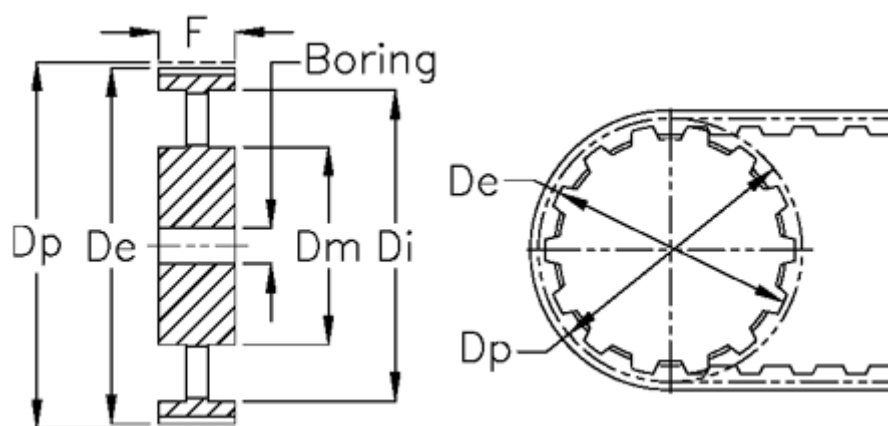

Varenummer: 604145090055
Beskrivelse: Tandremskive med nav
HTD 90 14M 55

Mål

Boring = 28	Tandantal = 90
Bredde = 55	Type = 14M
D_e = 398.28	Vægt = 22.6
D_i = 70	
D_m = 135	
D_p = 401.07	
F = 358	
L = 70	